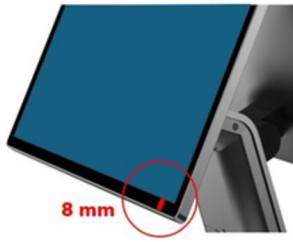

CORNICE ESTREMAMENTE SOTTILE

La cornice sottile rende lo schermo più grande senza aumentare le dimensioni complessive, per adattarsi con stile ad ogni spazio, anche il più minimal